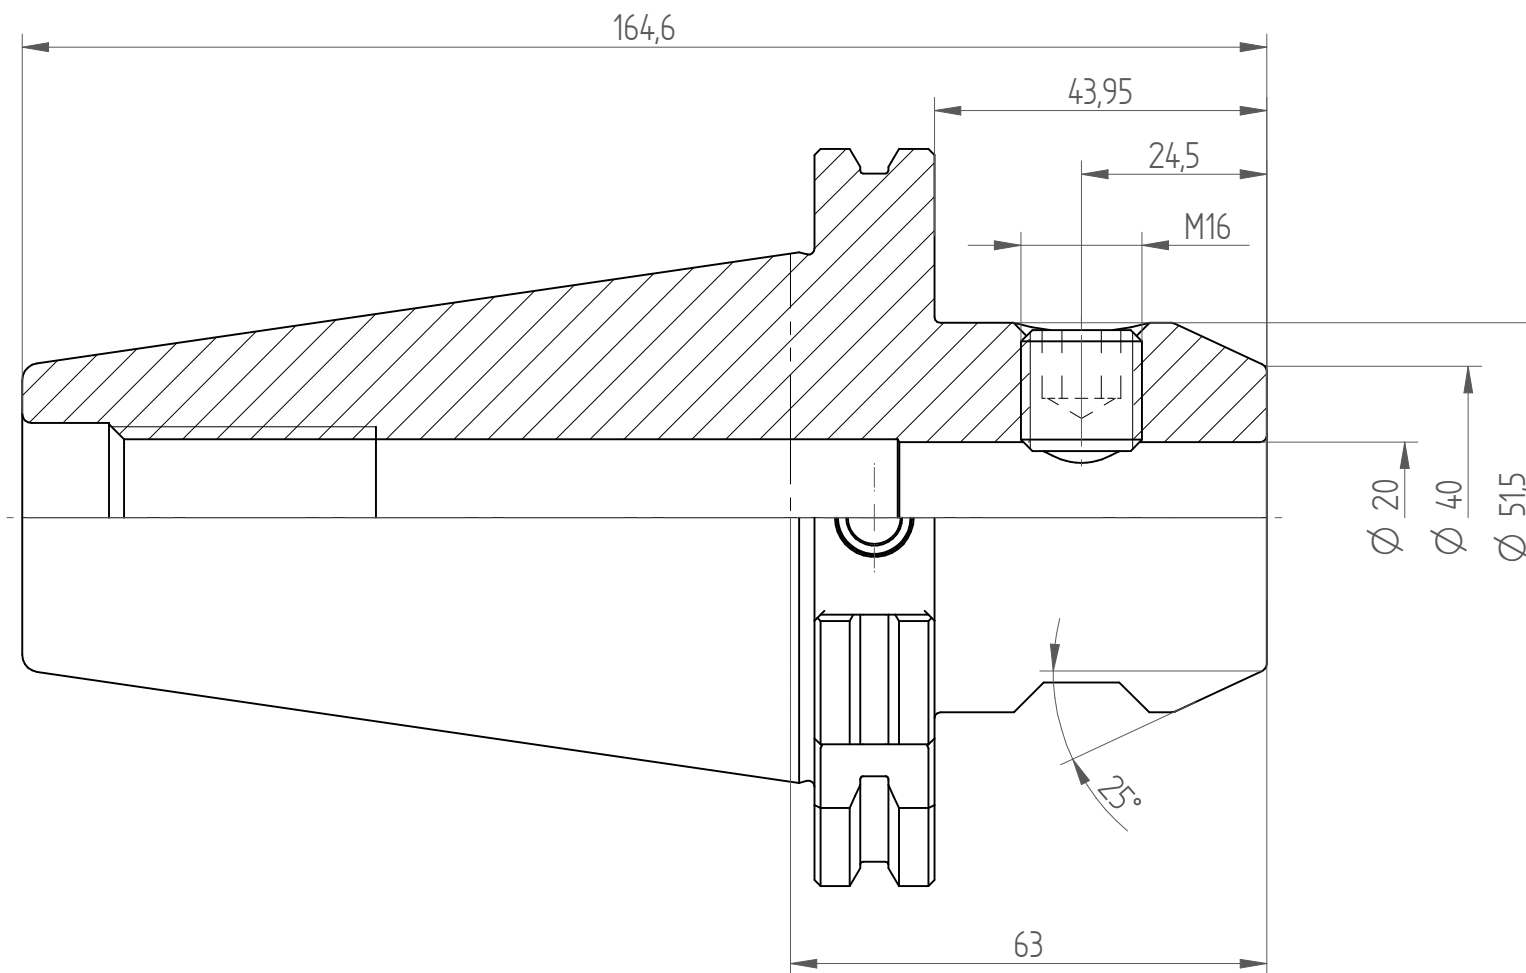

Swiss
Precision
Tools

REGO-FIX®

REGO-FIX AG
Obermattweg 60
4456 Tenniken / Switzerland

Phone +41 61 976 14 66
Fax +41 61 976 14 14
www.rego-fix.com

This is a non-controlled copy. All information given herein is subject to change without notice

The information given herein has been carefully checked and is believed to be correct. REGO-FIX, however, assumes no responsibility or liability for any errors, inaccuracies or omissions that may appear in this drawing

This document is subject to copyright laws. No part of this document may be reproduced or transmitted in any form or any means, electronic or mechanic, for any purpose, without the express written permission of REGO-FIX

Type : TC50_WD20x063
Part No. : 225032030
Date : 03.10.2014
Scale : 1:1